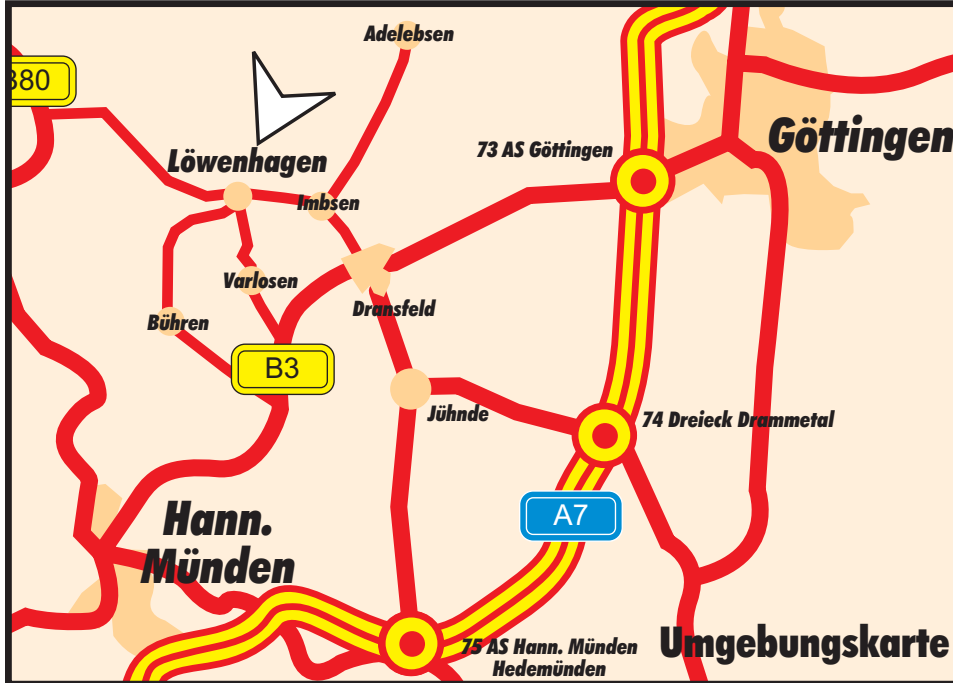

# Party Service Jouvenal

Inhaber Detlev Jouvenal · Niemetalstr. 1 · 37127 Löwenhagen  
Fon 05502/2747 · Fax 05502/3854  
www.party-service-jouvenal.de · jouvenal@t-online.de

## Wegbeschreibung

Mit dem Auto von Göttingen kommend:

- Richtung Dransfeld B3
- In Dransfeld auf der B3 weiterfahren und rechts abbiegen Richtung Adelebsen/Imbsen
- In Imbsen links abbiegen Richtung Löwenhagen
- In Löwenhagen finden Sie das Firmengelände auf der linken Seite ca. 200 m nach dem Ortsschild